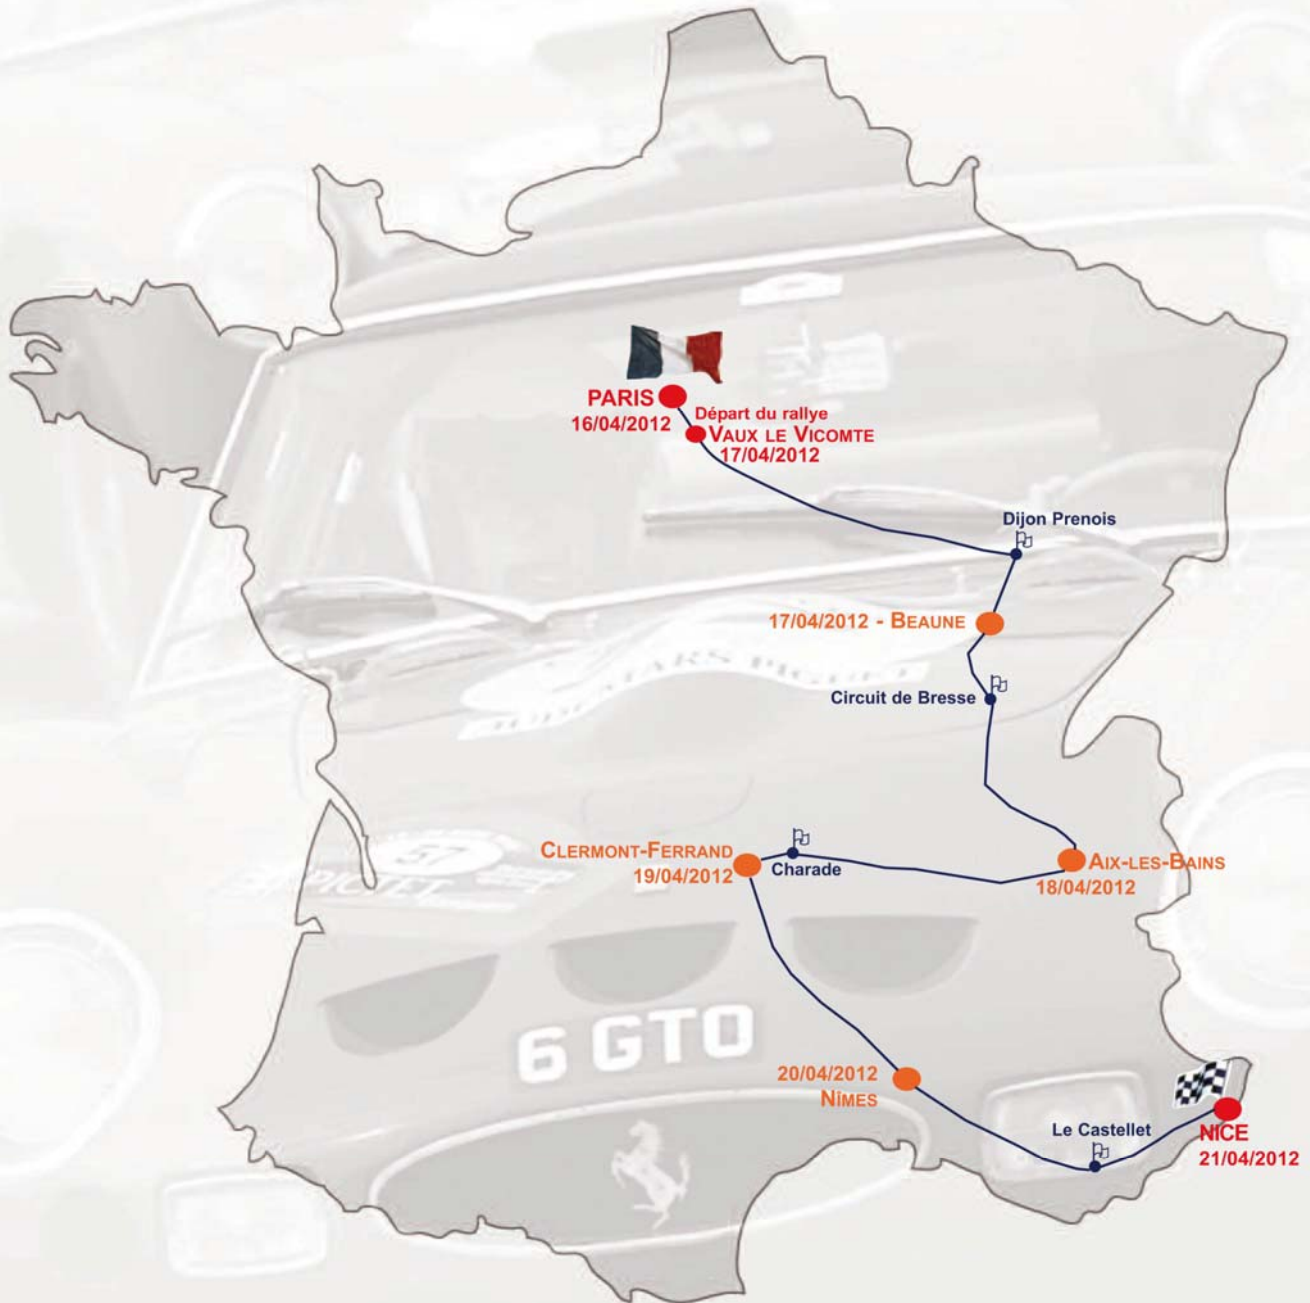

St GERMAIN LAPRADE	D 150	
LAUSSONNE		11:00
LE BEAGE	D 122	11:53
Ferme du BOURLATIER		12:11
ANTRAIQUES s/VOLANE		13:26
VALS les BAINS	N 102	13:36
AUBENAS	D 104	
UZER		
ROSIERES		14:10
JOYEUSE (Optic 2000)	D 104b	14:12
LABLACHERE	D 104a	
St PAUL le JEUNE	D 904	14:33
St AMBROIX		14:41
EC - POLE MECANIQUE d'ALES	Entrée Circuit	15:06
EC - POLE MECANIQUE d'ALES	Sortie Circuit	15:34
ROCHEGUDES		16:00
UZES (Optic 2000)		16:52
NÎMES - Arrivée ETAPE 4	Arènes	17:26

ETAPE 5 - NÎMES/NICE

Samedi 21 avril

COMMUNES	ROUTES	HORAIRES*
NÎMES - Départ ETAPE 5	D 979	7:00
COLIAS		7:35
CABRIERES		7:57
St GERVASY	D 6086	8:01
BEZOUCE		
MEYNES	D 264	8:09
MONTFRIN	D 500	
ARAMON	D 2	8:21
BOULBON	D 35	
GRAVESON	D 970	
MAILLANE		8:38
St REMY de PROVENCE (Optic 2000)		8:46
Les BAUX de PROVENCE	D 27a	8:57
MAUSSANE les ALPILLES		
EYGUIERES	D 569	
CASSIS	A 50	10:29
LA CIOTAT		
CEYRESTE		11:01
EC - CIRCUIT PAUL RICARD	Entrée Circuit	11:28
EC - CIRCUIT PAUL RICARD	Sortie Circuit	14:00
SIGNES	D 2	14:13
MEOUNES les MONTRIEUX	D 554	
LA ROQUEBRUSSANNE		14:36
BRIGNOLES	A 8	
NICE - Arrivée ETAPE 5	Place Masséna	16:15

* Estimation de passage de la première voiture (intervalle d'environ 3 heures entre la première et la dernière voiture).

!!! Routes et horaires peuvent subir à tout moment des modifications

TOUR AUTO 2012 Optic 2000